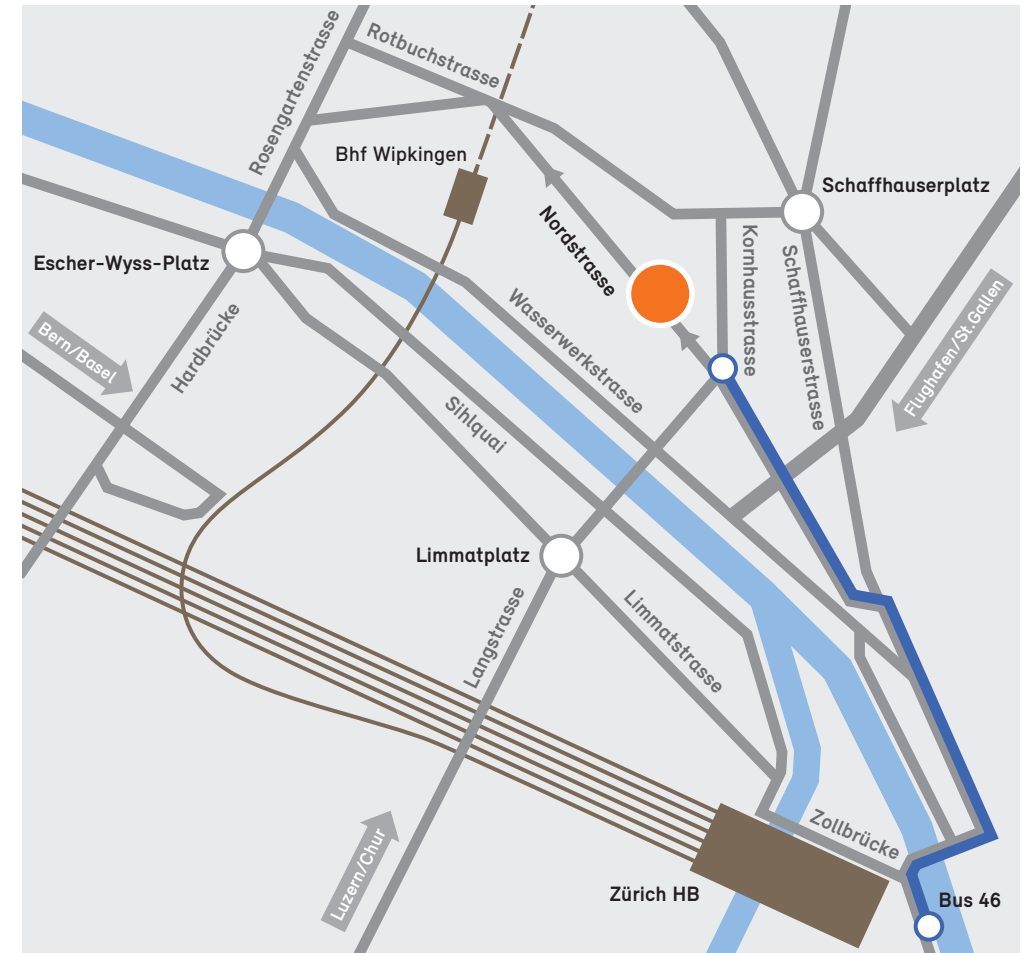

## Mit dem Auto - Parkplätze befinden sich vor dem Haus

**Aus Richtung Bern/Basel** Autobahn A3 bis Zürich, Richtung „City / Escher-Wyss-Platz“- Richtung „Zoo / City“ auf Hardbrücke-Richtung „Oerlikon“- nach Brückenunterführung rechts (Rotbuchstrasse) - Strasse folgen bis Ampel - an Ampel rechts (Kornhausstrasse) - nächste Ampel rechts in Nordstrasse und der Strasse folgen bis zu Nr. 114.

**Aus Richtung Luzern/Chur** Autobahn A3 bis Zürich, Richtung „Aussersihl“ der Sihl entlang - bei der dritten Ampel links (Stauffacherstrasse) - nach Helvetiaplatz rechts (Langstrasse) - bis Limmatplatz, dort geradeaus Richtung Schaffhauserplatz (Kornhausstrasse) - nach Brücke an zweiter Ampel links in Nordstrasse und der Strasse folgen bis zu Nr. 114.

## Aus Richtung Zürich Flughafen/St. Gallen

Aus Richtung Flughafen/St. Gallen: Autobahn A1 Richtung Zürich City - Ende Milchbuck tunnel rechts Richtung „Wipkingen“ - an erster Ampel rechts - nächste Ampel wieder rechts (Kornhausstrasse) - an nächster Ampel links in Nordstrasse und der Strasse folgen bis zu Nr. 114.

## Mit dem Bus/S-Bahn

Mit Bus Nr. 46 ab Bahnhofquai zwei Haltestellen bis „Nordstrasse“, dort aussteigen und eine Minute zu Fuss weiter gehen.

S-Bahn Nr. 2/8/14 ab Hauptbahnhof bis „Wipkingen“. Bahnhof verlassen, dann rechts in Nordstrasse einbiegen. Fussweg ca. 7 Minuten.